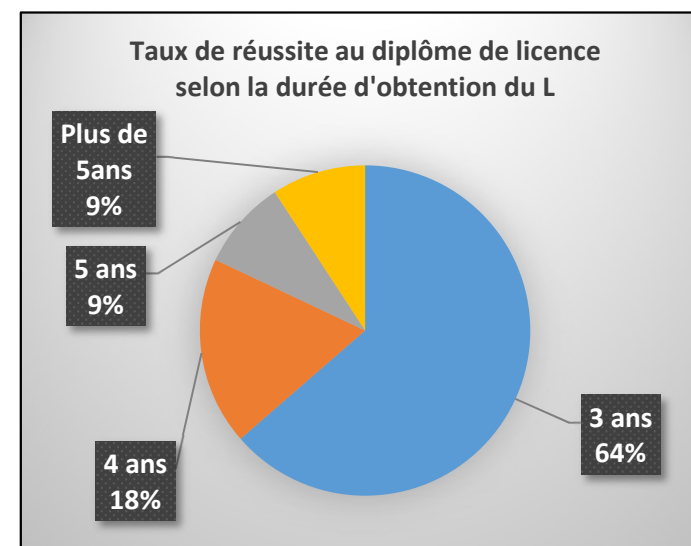

La réussite en Licence d'Economie et Gestion 2016-2017

Champ de la population : ensemble des étudiants inscrits en L3 en 2016/2017, titulaires d'un bac français (non compris les équivalences au bac).

Lecture : En 2016/2017, **76%** des étudiants inscrits en L3 ont obtenu leur diplôme de licence.

Lecture : **64%** des diplômés de licence en 2016/2017 avaient obtenu leur diplôme en 3 ans.