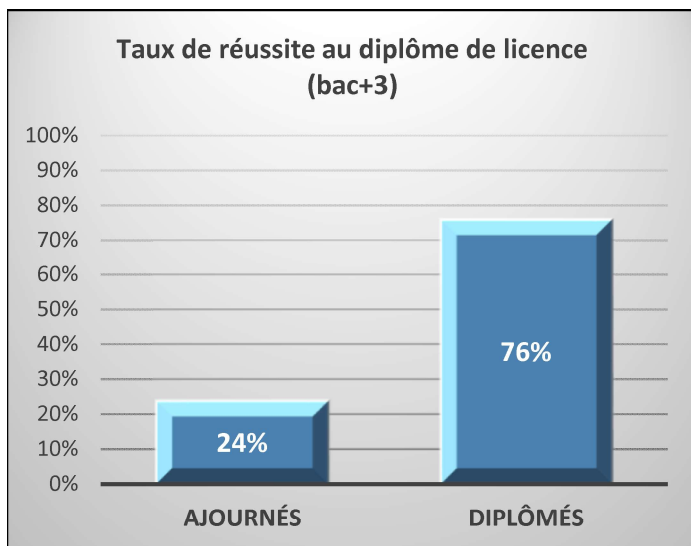

La réussite en Licence d'Economie et Gestion 2016-2017

Champ de la population : ensemble des étudiants inscrits en L3 en 2016/2017, titulaires d'un bac français (non compris les équivalences au bac).

Lecture : En 2016/2017, **76%** des étudiants inscrits en L3 ont obtenu leur diplôme de licence.

Lecture : **64%** des diplômés de licence en 2016/2017 avaient obtenu leur diplôme en 3 ans.