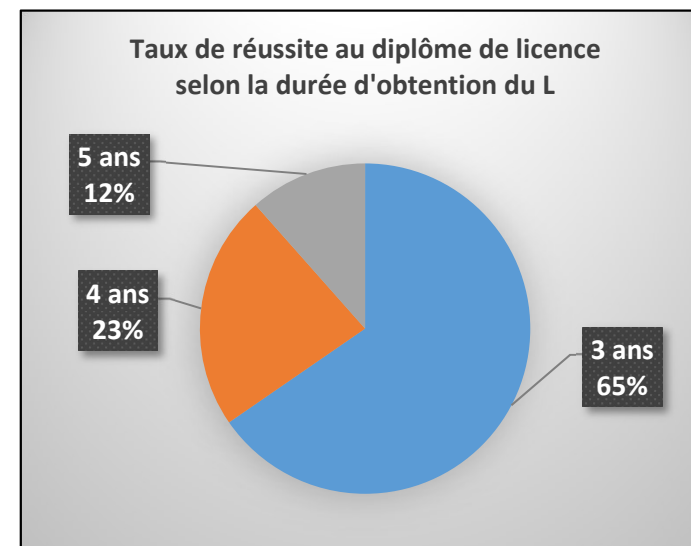

La réussite en Licence Frontière du Vivant 2016-2017

Champ de la population : ensemble des étudiants inscrits en L3 en 2016/2017, titulaires d'un bac français (non compris les équivalences au bac).

Lecture : En 2016/2017, **93%** des étudiants inscrits en L3 ont obtenu leur diplôme de licence.

Lecture : **65%** des diplômés de licence en 2016/2017 avaient obtenu leur diplôme en 3 ans.