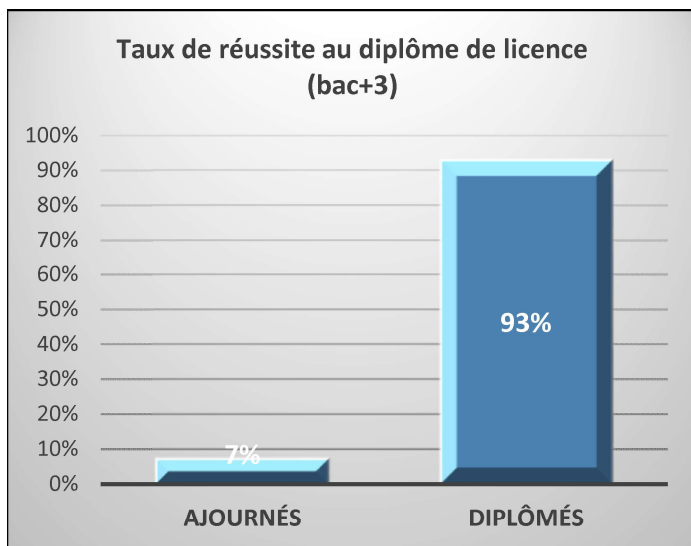

La réussite en Licence Frontière du Vivant 2016-2017

Champ de la population : ensemble des étudiants inscrits en L3 en 2016/2017, titulaires d'un bac français (non compris les équivalences au bac).

Lecture : En 2016/2017, **93%** des étudiants inscrits en L3 ont obtenu leur diplôme de licence.

Lecture : **65%** des diplômés de licence en 2016/2017 avaient obtenu leur diplôme en 3 ans.