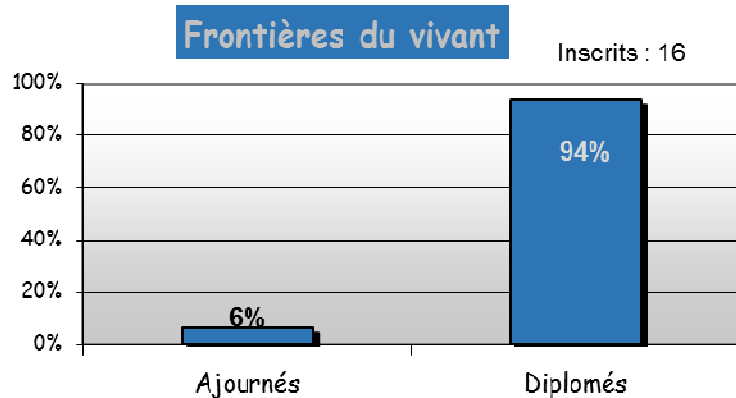

La réussite en Licence générale Frontières du vivant 2014-2015

Taux de réussite au diplôme de licence [bac+3]

Champ de la population : ensemble des étudiants inscrits en L3 en 2014/2015, titulaires d'un bac français [non compris les équivalences au bac].

Lecture : Parmi les 16 inscrits en L3 en 2014/2015, 94 % des étudiants avaient obtenu leur diplôme de licence.

Taux de réussite au diplôme de licence selon la durée d'obtention du L

Lecture : 80 % des diplômés de licence en 2014/2015 avaient obtenu leur diplôme en 3 ans.