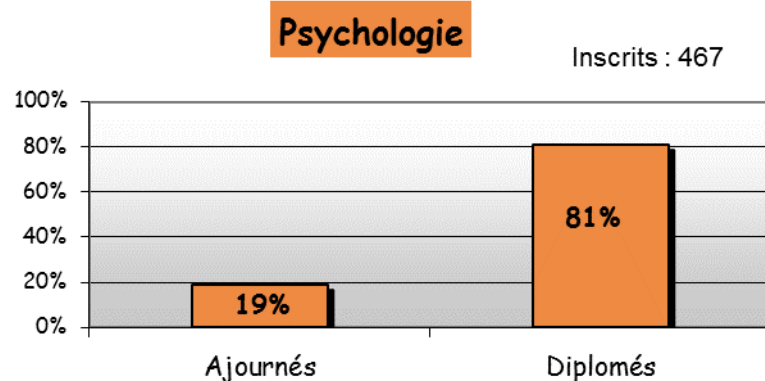

La réussite en Licence générale Psychologie 2014-2015

Taux de réussite au diplôme de licence [bac+3]

Diplômés en

Taux de réussite au diplôme de licence selon la durée d'obtention du L

Champ de la population : ensemble des étudiants inscrits en L3 en 2014/2015, titulaires d'un bac français [non compris les équivalences au bac].

Lecture : Parmi les 467 inscrits en L3 en 2014/2015, **81 % des étudiants avaient obtenu leur diplôme de licence.**

Lecture : **35 % des diplômés de licence en 2014/2015 avaient obtenu leur diplôme en 3 ans.**