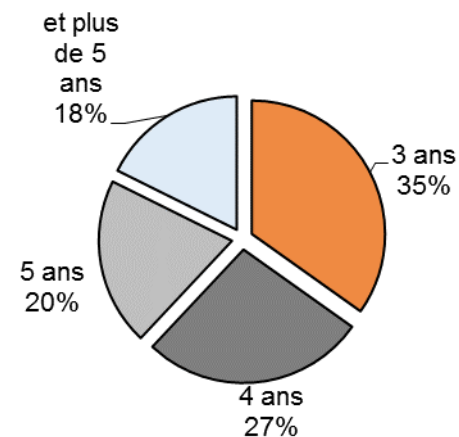

La réussite en Licence générale Psychologie 2014-2015

Taux de réussite au diplôme de licence [bac+3]

Diplômés en

Taux de réussite au diplôme de licence selon la durée d'obtention du L

Champ de la population : ensemble des étudiants inscrits en L3 en 2014/2015, titulaires d'un bac français [non compris les équivalences au bac].

Lecture : Parmi les 467 inscrits en L3 en 2014/2015, **81 % des étudiants avaient obtenu leur diplôme de licence.**

Lecture : **35 % des diplômés de licence en 2014/2015 avaient obtenu leur diplôme en 3 ans.**