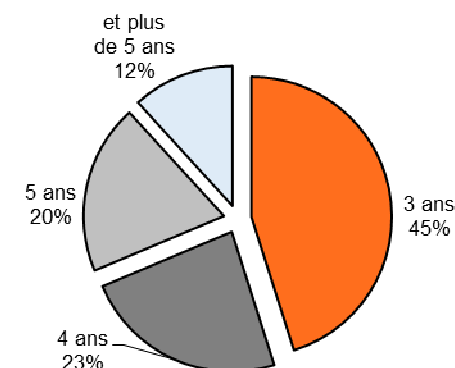

## La réussite en Licence générale Sciences du langage 2014-2015

Taux de réussite au diplôme de licence [bac+3]

Taux de réussite au diplôme de licence selon la durée d'obtention du L

### Sciences du langage

Diplômés en

*Champ de la population : ensemble des étudiants inscrits en L3 en 2014/2015, titulaires d'un bac français [non compris les équivalences au bac].*

**Lecture :** Parmi les 58 inscrits en L3 en 2014/2015, **88 % des étudiants avaient obtenu leur diplôme de licence.**