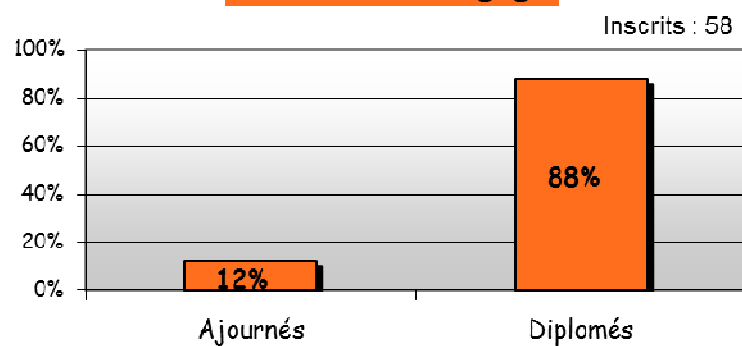

## La réussite en Licence générale Sciences du langage 2014-2015

Taux de réussite au diplôme de licence [bac+3]

Taux de réussite au diplôme de licence selon la durée d'obtention du L

### Sciences du langage

Diplômés en

*Champ de la population : ensemble des étudiants inscrits en L3 en 2014/2015, titulaires d'un bac français [non compris les équivalences au bac].*

**Lecture :** Parmi les 58 inscrits en L3 en 2014/2015, **88 % des étudiants avaient obtenu leur diplôme de licence.**