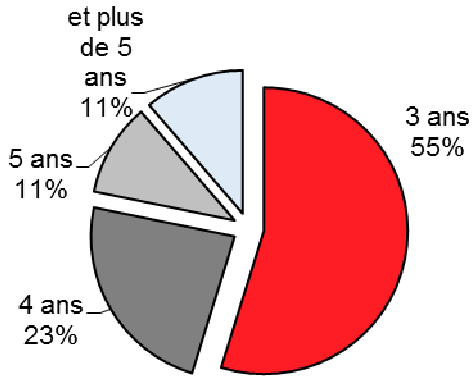

La réussite en Licence générale de Droit 2014-2015

Taux de réussite au diplôme de licence [bac+3]

Taux de réussite au diplôme de licence selon la durée d'obtention du L

Champ de la population : ensemble des étudiants inscrits en L3 en 2014/2015, titulaires d'un bac français [non compris les équivalences au bac].

Lecture : Parmi les 307 inscrits en L3 en 2014/2015, **78 % des étudiants avaient obtenu leur diplôme de licence.**

Lecture : **55 % des diplômés de licence en 2014/2015 avaient obtenu leur diplôme en 3 ans.**