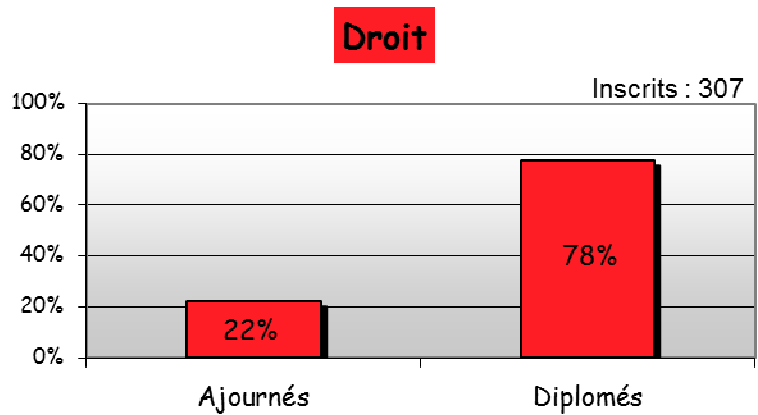

La réussite en Licence générale de Droit 2014-2015

Taux de réussite au diplôme de licence [bac+3]

Taux de réussite au diplôme de licence selon la durée d'obtention du L

Champ de la population : ensemble des étudiants inscrits en L3 en 2014/2015, titulaires d'un bac français [non compris les équivalences au bac].

Lecture : Parmi les 307 inscrits en L3 en 2014/2015, **78 % des étudiants avaient obtenu leur diplôme de licence.**

Lecture : **55 % des diplômés de licence en 2014/2015 avaient obtenu leur diplôme en 3 ans.**