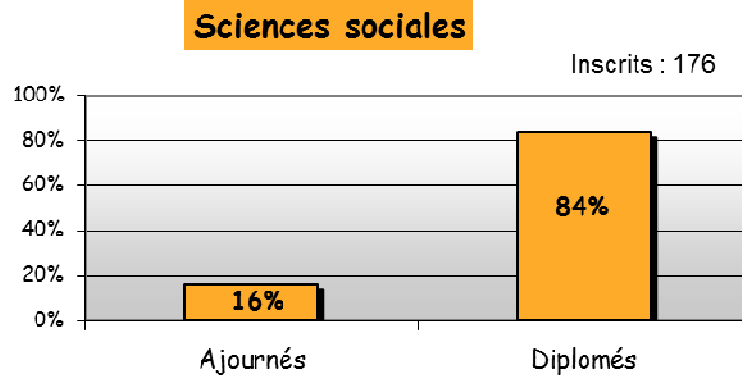

# La réussite en Licence générale Sciences sociales 2014-2015

Taux de réussite au diplôme de licence [bac+3]

**Champ de la population** : ensemble des étudiants inscrits en L3 en 2014/2015, titulaires d'un bac français [non compris les équivalences au bac].

**Lecture** : Parmi les 176 inscrits en L3 en 2014/2015, 84 % des étudiants avaient obtenu leur diplôme de licence.

Taux de réussite au diplôme de licence selon la durée d'obtention du L

**Lecture** : 49 % des diplômés de licence en 2014/2015 avaient obtenu leur diplôme en 3 ans.