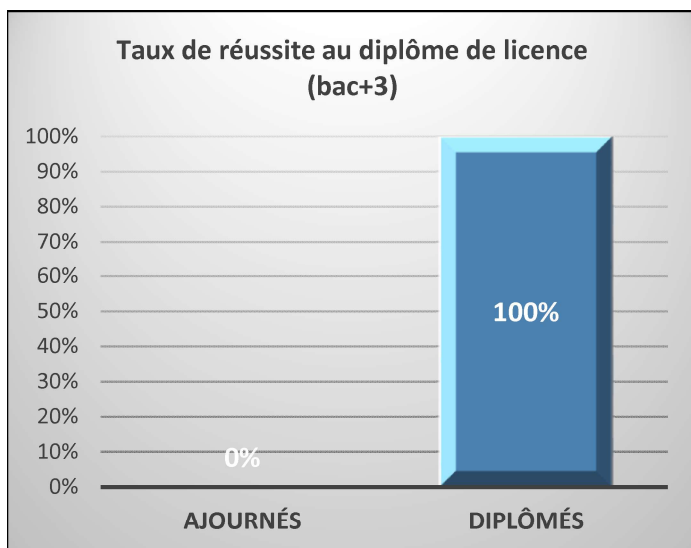

La réussite en Licence MIAGE 2016-2017

Champ de la population : ensemble des étudiants inscrits en L3 en 2016/2017, titulaires d'un bac français (non compris les équivalences au bac).

Lecture : En 2016/2017, **100%** des étudiants inscrits en L3 ont obtenu leur diplôme de licence.

Lecture : **57%** des diplômés de licence en 2016/2017 avaient obtenu leur diplôme en 3 ans.