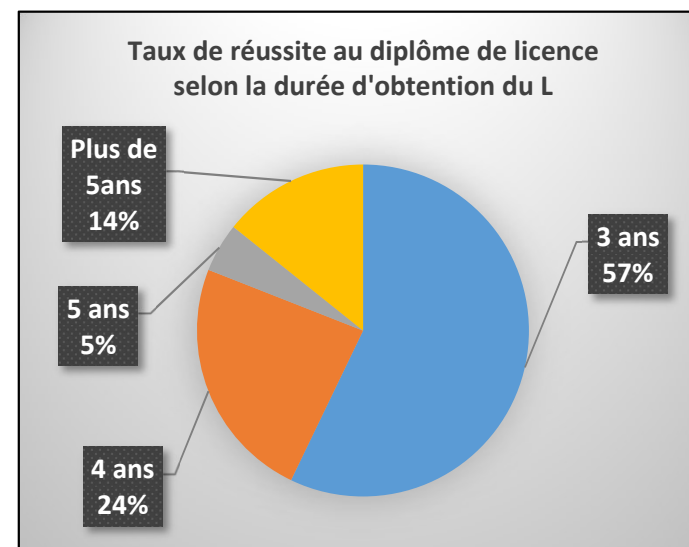

La réussite en Licence MIAGE 2016-2017

Champ de la population : ensemble des étudiants inscrits en L3 en 2016/2017, titulaires d'un bac français (non compris les équivalences au bac).

Lecture : En 2016/2017, **100%** des étudiants inscrits en L3 ont obtenu leur diplôme de licence.

Lecture : **57%** des diplômés de licence en 2016/2017 avaient obtenu leur diplôme en 3 ans.