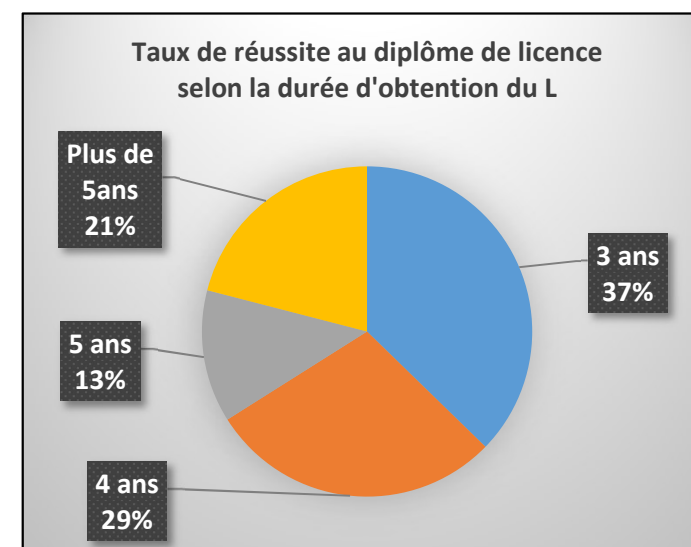

## La réussite en Licence de Psychologie 2016-2017

**Champ de la population** : ensemble des étudiants inscrits en L3 en 2016/2017, titulaires d'un bac français (non compris les équivalences au bac).

**Lecture** : En 2016/2017, **82%** des étudiants inscrits en L3 ont obtenu leur diplôme de licence.

**Lecture** : **37%** des diplômés de licence en 2016/2017 avaient obtenu leur diplôme en 3 ans.