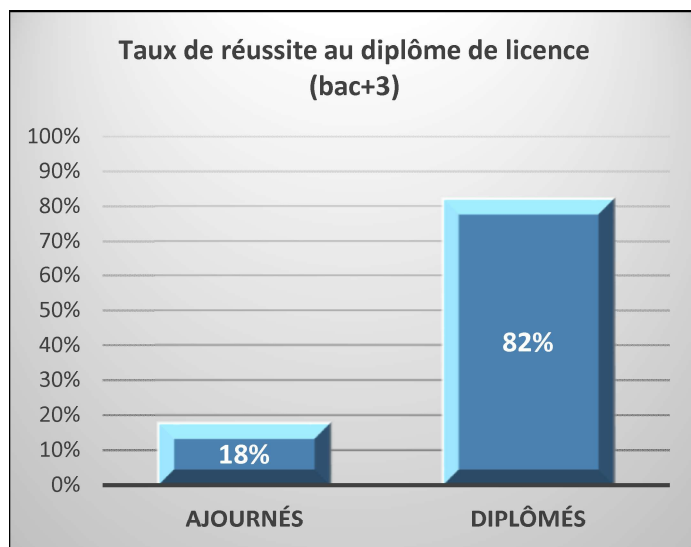

## La réussite en Licence de Psychologie 2016-2017

**Champ de la population** : ensemble des étudiants inscrits en L3 en 2016/2017, titulaires d'un bac français (non compris les équivalences au bac).

**Lecture** : En 2016/2017, **82%** des étudiants inscrits en L3 ont obtenu leur diplôme de licence.

**Lecture** : **37%** des diplômés de licence en 2016/2017 avaient obtenu leur diplôme en 3 ans.