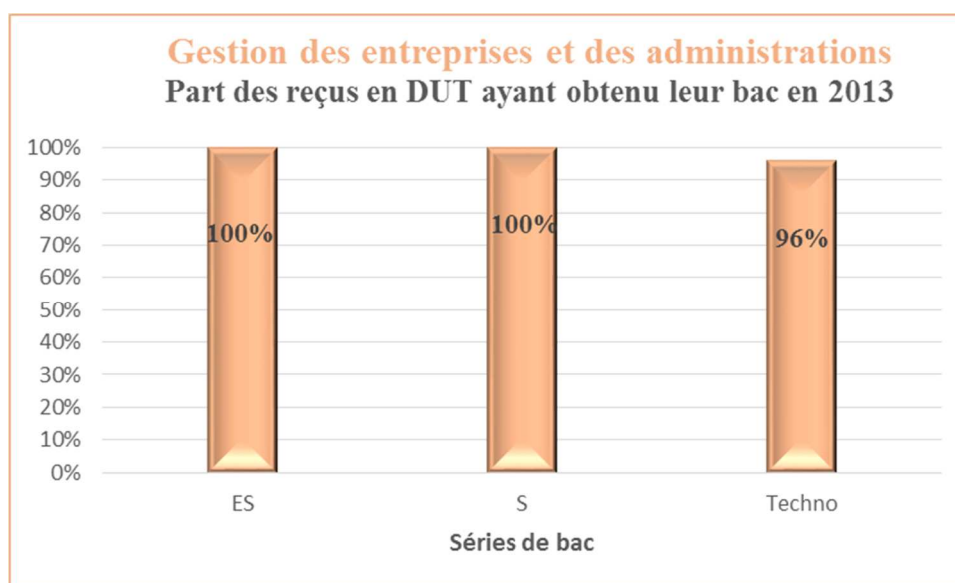

## Quelles sont vos chances de réussite en DUT Gestion des entreprises et des administrations/GEA selon la série de votre bac ?

DUT GEA		
Série de bac obtenu en 2013	Nbre d'Inscrits administratifs	Nbre de reçus en juin 2015
ES	105	105
S	29	29
Techno	49	47
<b>Total</b>	<b>183</b>	<b>181</b>

*Lecture* : Parmi les 183 étudiants inscrits en DUT GEA en 2014/2015, 29 étudiants avaient obtenu un bac S en 2013.

*Exemple de lecture du graphique* :

Parmi les 29 étudiants inscrits en DUT GEA en 2014-2015, ayant obtenu un bac S en 2013, 100% ont été reçus en juin 2015.