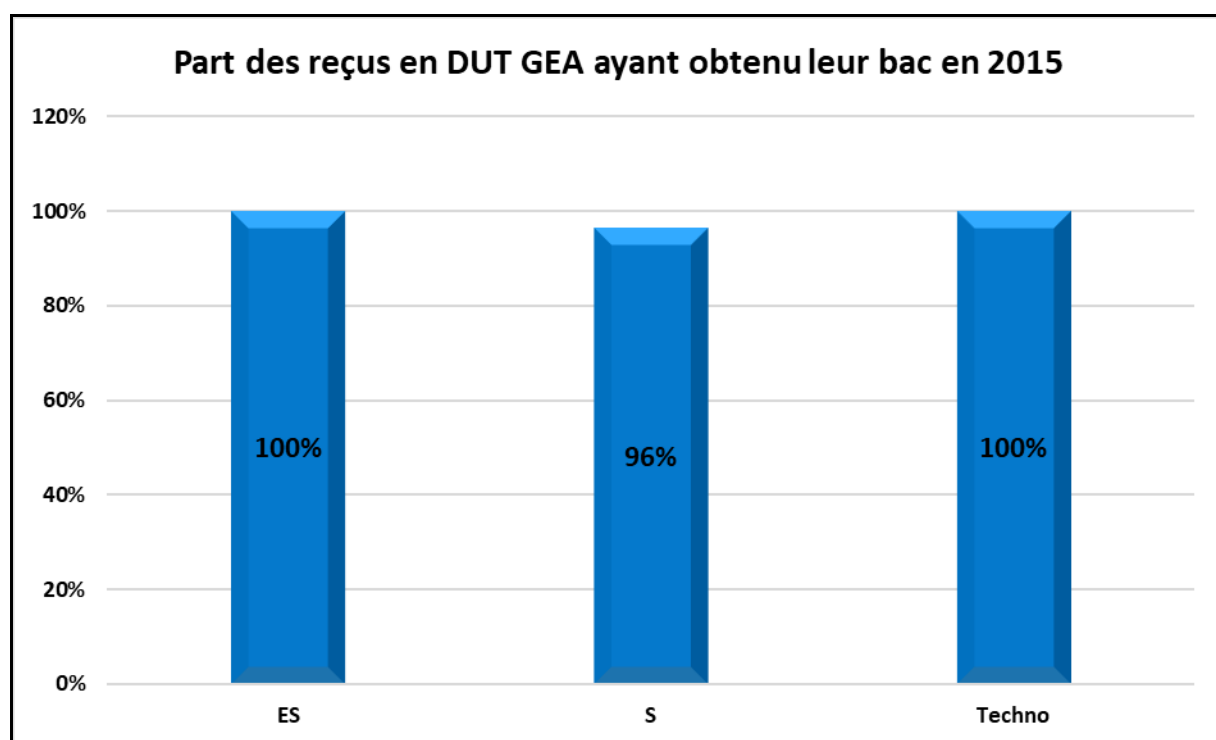

Quelles sont vos chances de réussite en DUT Gestion des entreprises et des administrations/GEA selon la série de votre bac ?

DUT GEA			
Série de bac obtenu en 2015	Nbre d'Inscrits administratifs	Nbre de reçus en juin 2017	Taux de réussite
ES	97	97	100%
S	28	27	96%
Techno	48	48	100%
Total	173	172	99%

Lecture : Parmi les 173 étudiants inscrits en DUT GEA en 2016/2017, 97 étudiants avaient obtenu un bac ES en 2015.

Lecture : Parmi les 97 étudiants inscrits en DUT GEA en 2016-2017, ayant obtenu un bac ES en 2015, 100% ont été reçus en juin 2017.