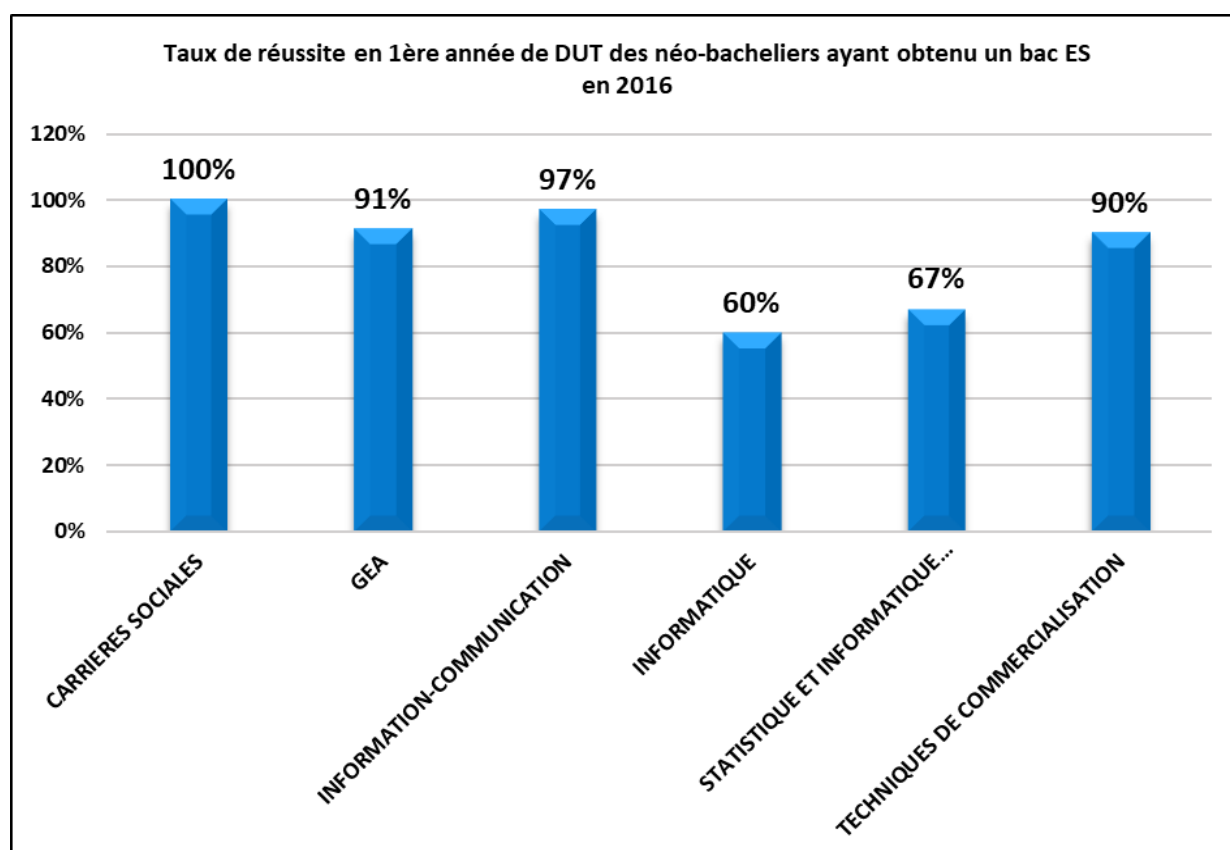

Quelles sont vos chances de réussite en DUT1 avec un Bac ES dans les différents DUT ?

DISCIPLINE	Nbre d'inscrits administratifs	Nbre de reçus en juin 2017	Taux de réussite des néo-bacheliers
CARRIERES SOCIALES	12	12	100%
GESTION DES ENTREPRISES ET DES ADMINISTRATIONS	120	109	91%
INFORMATION-COMMUNICATION	34	33	97%
INFORMATIQUE	10	6	60%
STATISTIQUE ET INFORMATIQUE DECISIONNELLE	30	20	67%
TECHNIQUES DE COMMERCIALISATION	127	114	90%
TOTAL	333	294	88%

Lecture : Parmi les 333 néo-bacheliers inscrits, titulaires d'un bac ES en 2016, 88% ont obtenu leur DUT1 en juin 2017.

Lecture : Parmi les 12 étudiants (néo-bacheliers) inscrits en première année de DUT Carrières sociales, titulaires d'un bac ES en 2016, 100% ont obtenu leur DUT1 un an après.