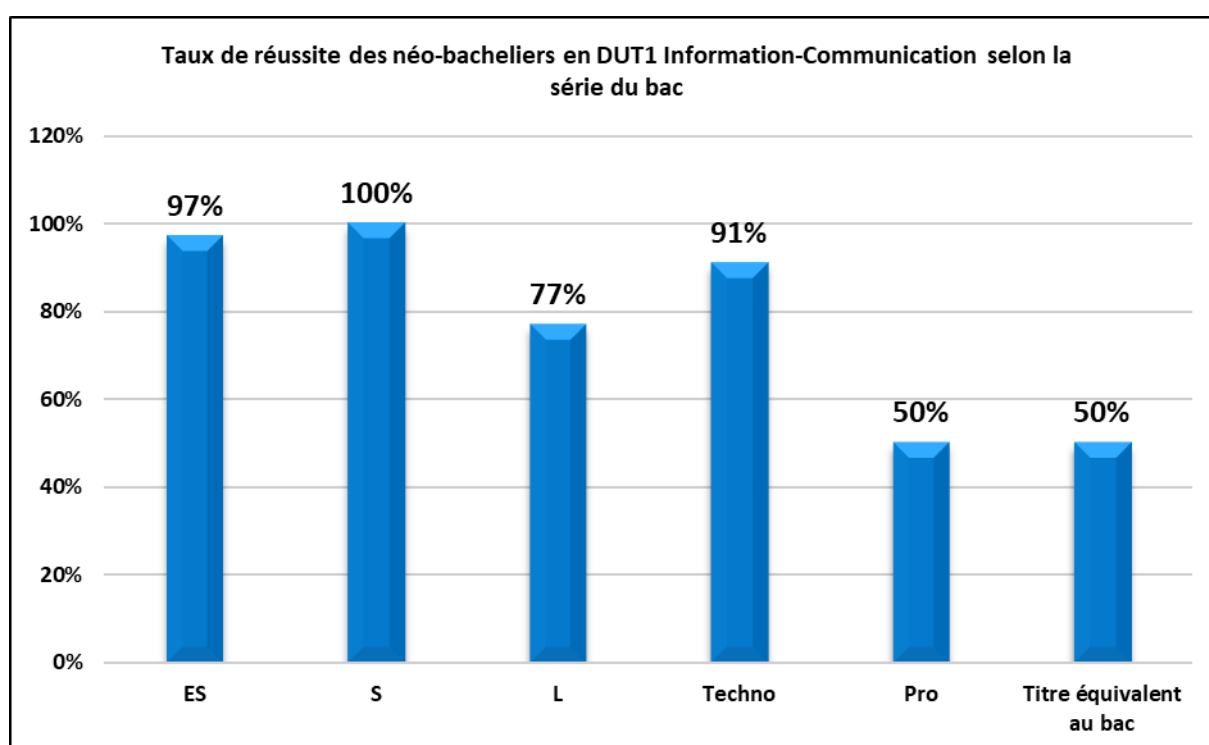

Quelles sont vos chances de réussite DUT1 Information-Communication selon la série de votre bac ?

DUT1 Information-Communication			
Série de bac obtenu en 2016	Nbre d'Inscrits administratifs	Nbre de reçus en juin 2017	Taux de réussite des néo-bacheliers
ES	34	33	97%
S	8	8	100%
L	30	23	77%
Techno	23	21	91%
Pro	2	1	50%
Equivalence	2	1	50%
Total	99	87	88%

Lecture : Parmi les 99 néo-bacheliers inscrits en DUT1 Information-Communication en 2016/2017, 34 étudiants avaient obtenu un bac ES en 2016.

Lecture : Parmi les 34 étudiants (néo-bacheliers) inscrits en DUT1 Information-Communication ayant obtenu un bac ES en 2016, 97% ont été reçus en juin 2017.