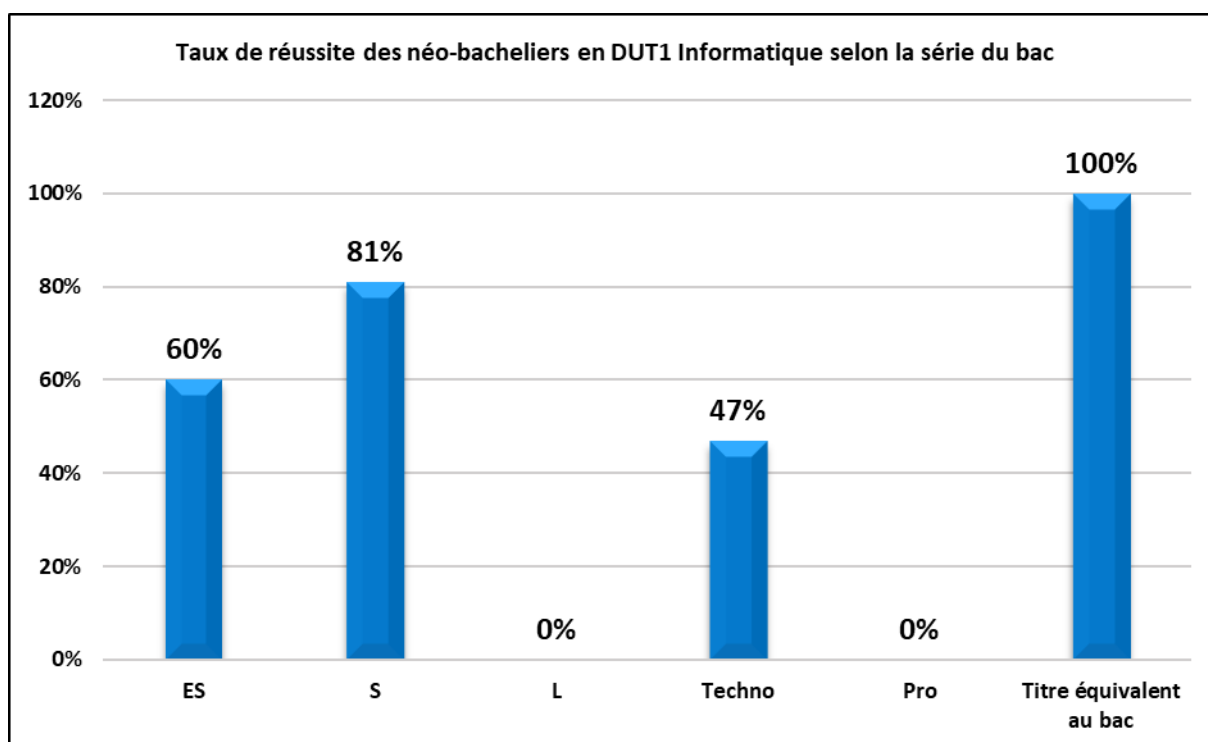

Quelles sont vos chances de réussite DUT1 Informatique selon la série de votre bac ?

DUT1 Informatique			
Série de bac obtenu en 2016	Nbre d'Inscrits administratifs	Nbre de reçus en juin 2017	Taux de réussite des néo-bacheliers
ES	10	6	60%
S	88	71	81%
L	0	0	0%
Techno	36	17	47%
Pro	0	0	0%
Equivalence	2	2	100%
Total	136	96	71%

Lecture : Parmi les 136 néo-bacheliers inscrits en DUT1 Informatique en 2016/2017, 10 étudiants avaient obtenu un bac ES en 2016.

Lecture : Parmi les 10 étudiants (néo-bacheliers) inscrits en DUT1 Informatique ayant obtenu un bac ES en 2016, 60% ont été reçus en juin 2017.