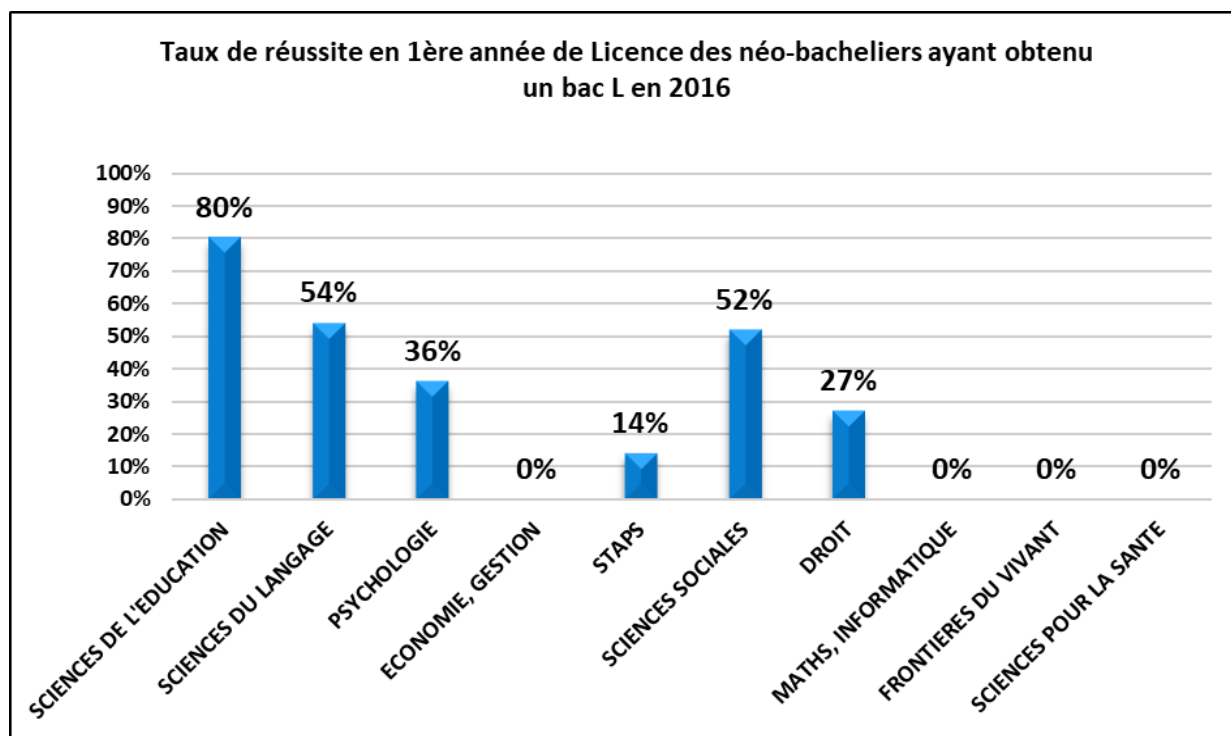

Quelles sont vos chances de réussite en L1 avec un Bac L dans les différentes licences ?

DISCIPLINE	Nbre d'inscrits administratifs	Nbre de reçus en juin 2017	Taux de réussite des néo-bacheliers
SCIENCES DE L'EDUCATION	5	4	80%
SCIENCES DU LANGAGE	37	20	54%
PSYCHOLOGIE	131	47	36%
ECONOMIE, GESTION	0	0	0%
STAPS	14	2	14%
SCIENCES SOCIALES	31	16	52%
DROIT	201	54	27%
MATHEMATIQUES, INFORMATIQUE	1	0	0%
FRONTIERES DU VIVANT	0	0	0%
SCIENCES POUR LA SANTE	0	0	0%
TOTAL	420	143	34%

Lecture : Parmi les 420 néo-bacheliers inscrits, titulaires d'un bac L en 2016, 34% ont obtenu leur L1 en juin 2017.

Lecture : Parmi les 5 étudiants (néo-bacheliers) inscrits en première année de licence de Sciences de l'éducation, titulaires d'un bac L en 2016, 80% ont obtenu leur L1 un an après.