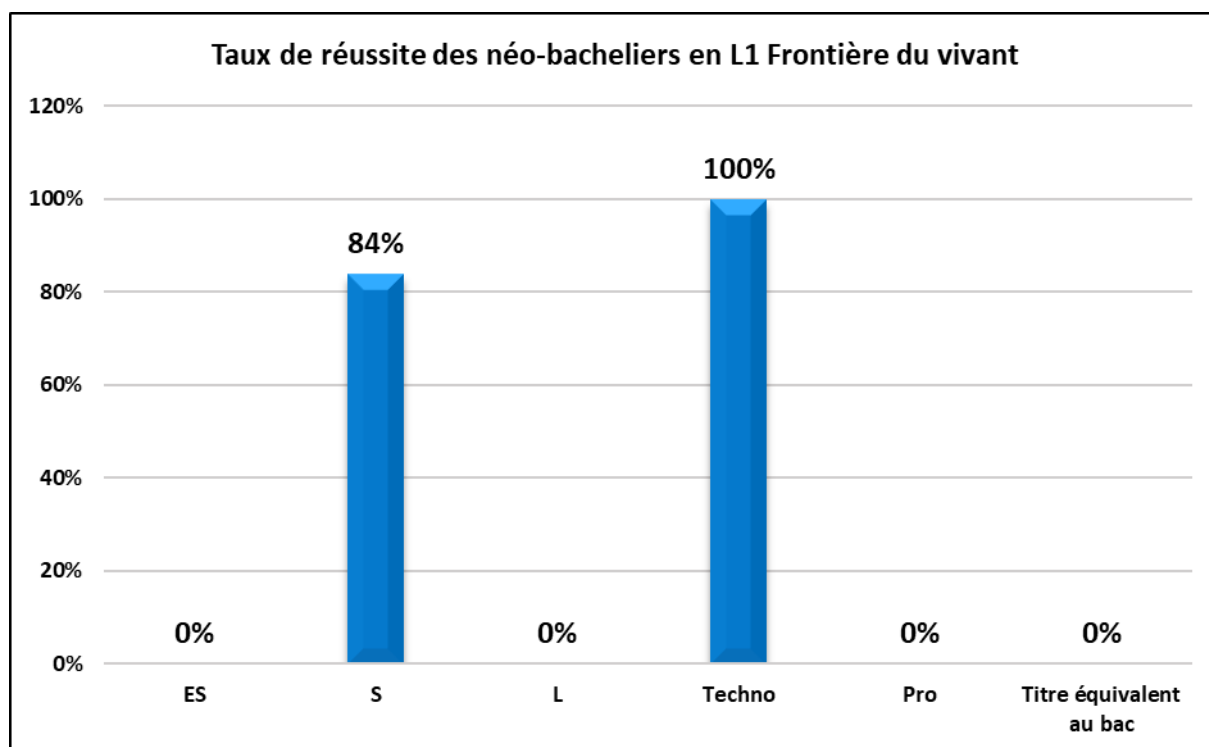

Quelles sont vos chances de réussite en L1 Frontière du vivant selon la série de votre bac ?

Licence 1 Frontière du vivant			
Série de bac obtenu en 2016	Nbre d'Inscrits administratifs	Nbre de reçus en juin 2017	Taux de réussite des néo-bacheliers
ES	0	0	0%
S	19	16	84%
L	0	0	0%
Techno	1	1	100%
Pro	0	0	0%
Equivalence	0	0	0%
Total	20	17	85%

Lecture : Parmi les 20 néo-bacheliers inscrits en L1 Frontière du vivant en 2016/2017, 19 étudiants avaient obtenu un bac S en 2016.

Lecture : Parmi les 20 étudiants (néo-bacheliers) inscrits en L1 Frontière du vivant ayant obtenu un bac S en 2016, 84% ont été reçus en juin 2017.