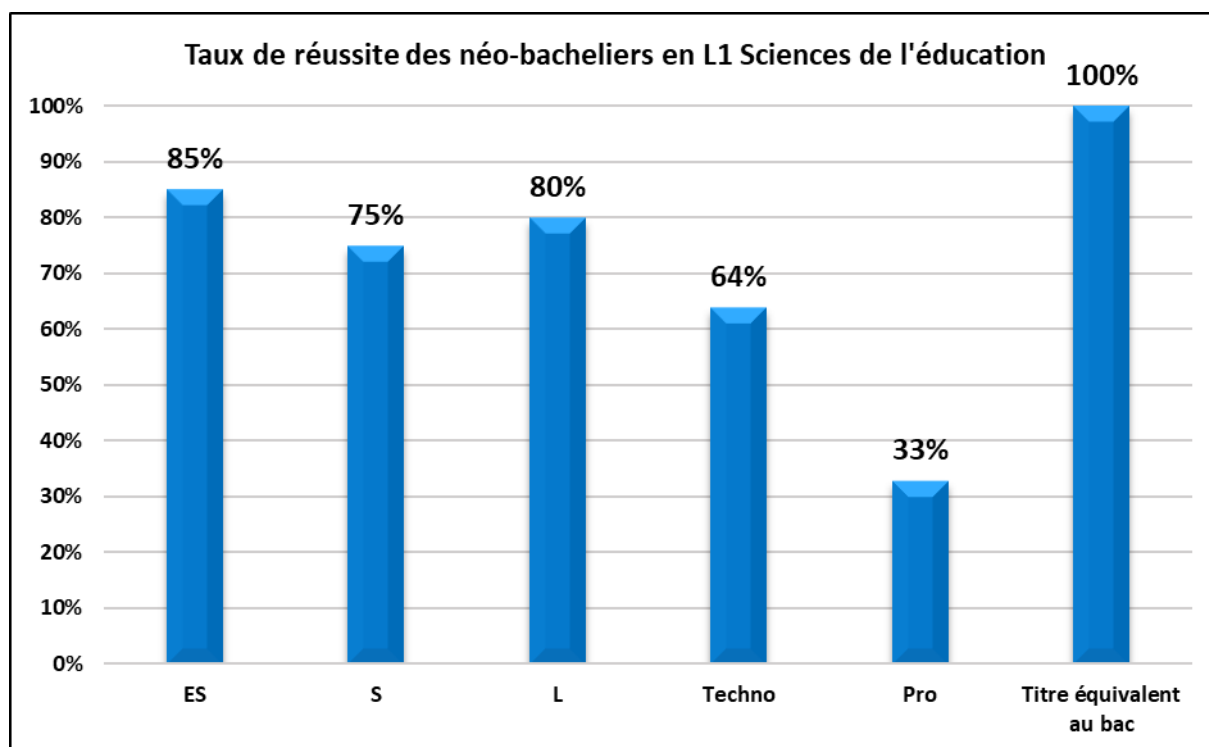

Quelles sont vos chances de réussite en L1 Sciences de l'éducation selon la série de votre bac ?

Licence 1 Sciences de l'éducation			
Série de bac obtenu en 2016	Nbre d'Inscrits administratifs	Nbre de reçus en juin 2017	Taux de réussite des néo-bacheliers
ES	13	11	85%
S	4	3	75%
L	5	4	80%
Techno	11	7	64%
Pro	3	1	33%
Equivalence	1	1	100%
Total	37	27	73%

Lecture : Parmi les 37 néo-bacheliers inscrits en L1 Sciences de l'éducation en 2016/2017, 13 étudiants avaient obtenu un bac ES en 2016.

Lecture : Parmi les 37 étudiants (néo-bacheliers) inscrits en L1 Sciences de l'éducation ayant obtenu un bac ES en 2016, 85% ont été reçus en juin 2017.