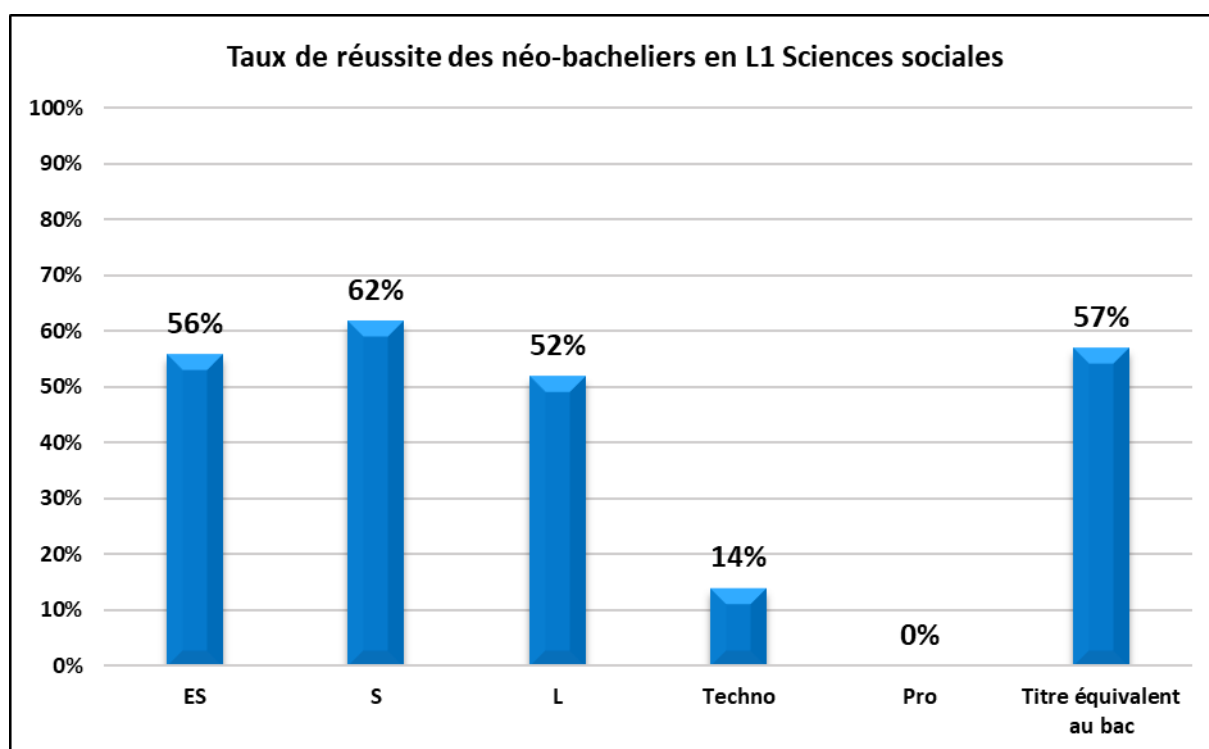

## Quelles sont vos chances de réussite en L1 Sciences sociales selon la série de votre bac ?

Licence 1 Sciences sociales			
Série de bac obtenu en 2016	Nbre d'Inscrits administratifs	Nbre de reçus en juin 2017	Taux de réussite des néo-bacheliers
ES	79	44	56%
S	21	13	62%
L	31	16	52%
Techno	35	5	14%
Pro	28	0	0%
Equivalence	7	4	57%
<b>Total</b>	<b>201</b>	<b>82</b>	<b>41%</b>

*Lecture : Parmi les 201 néo-bacheliers inscrits en L1 Sciences sociales en 2016/2017, 79 étudiants avaient obtenu un bac ES en 2016.*

*Lecture : Parmi les 201 étudiants (néo-bacheliers) inscrits en L1 Sciences sociales ayant obtenu un bac ES en 2016, 56% ont été reçus en juin 2017.*