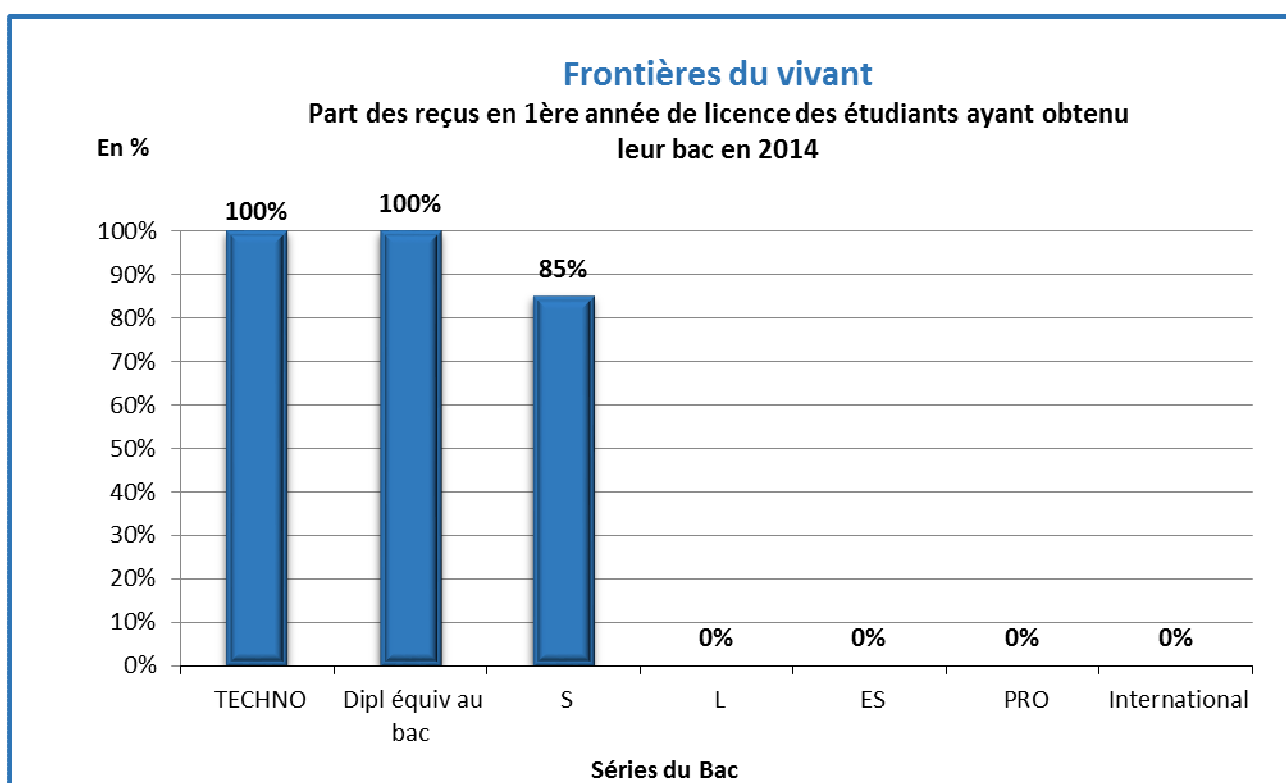

## Quelles sont vos chances de réussite en L1 Frontières du vivant selon la série de votre bac ?

| Licence 1 FDV               |                                |                            |
|-----------------------------|--------------------------------|----------------------------|
| Série de bac obtenu en 2014 | Nbre d'Inscrits administratifs | Nbre de reçus en juin 2015 |
| Techno                      | 1                              | 1                          |
| Titre équivalent au bac     | 1                              | 1                          |
| S                           | 20                             | 17                         |
| L                           | 0                              | 0                          |
| ES                          | 0                              | 0                          |
| Pro                         | 0                              | 0                          |
| Bac international           | 0                              | 0                          |
| <b>Total</b>                | <b>22</b>                      | <b>19</b>                  |

*Lecture* : Parmi les 22 étudiants inscrits en L1 Frontières du vivant en 2014/2015, 20 étudiants avaient obtenu un bac S en 2014.

*Exemple de lecture du graphique :*

Parmi les 22 étudiants inscrits en L1 Frontières du vivant ayant obtenu un bac S en 2014, 85% ont été reçus en juin 2015.