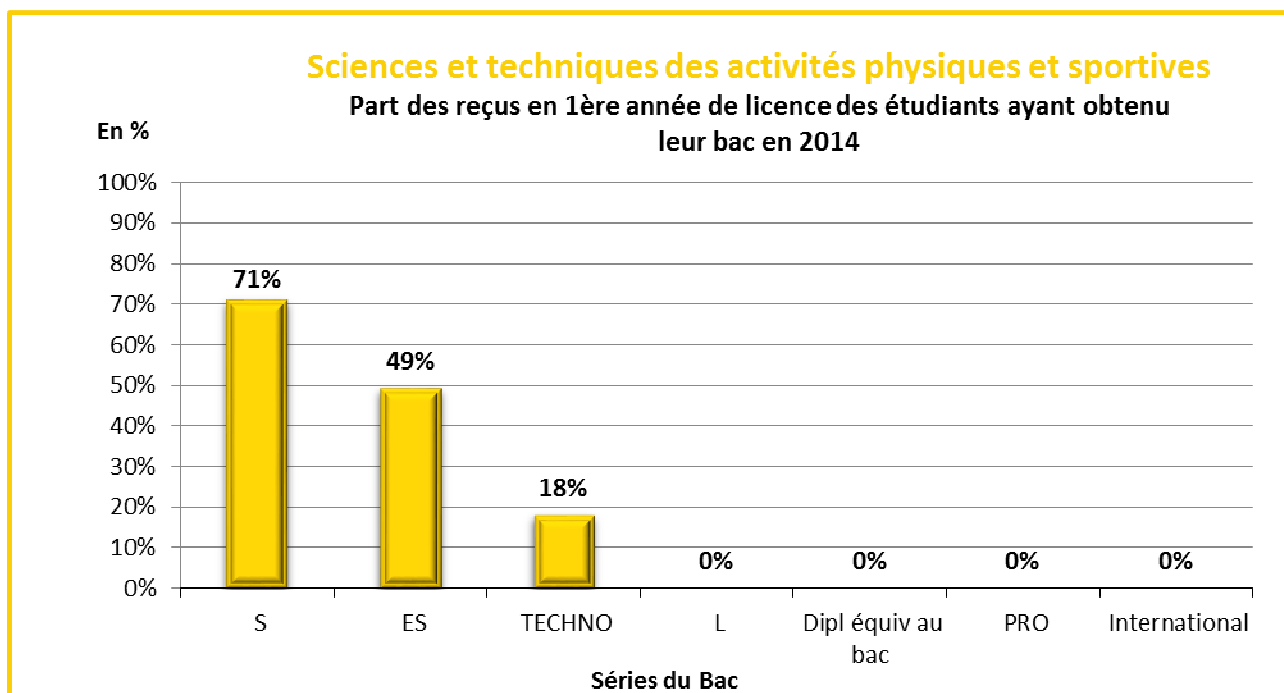

Quelles sont vos chances de réussite en L1 de STAPS selon la série de votre bac ?

Licence 1 STAPS		
Série de bac obtenu en 2014	Nbre d'Inscrits administratifs	Nbre de reçus en juin 2015
S	107	76
ES	57	28
Techno	68	12
L	8	0
Pro	26	0
Bac international	0	0
Titre équivalent au bac	0	0
Total	266	116

Lecture : Parmi les 266 étudiants inscrits en L1 STAPS en 2014/2015, 107 étudiants avaient obtenu un bac S en 2014.

Exemple de lecture du graphique :

Parmi les 107 étudiants inscrits en L1 STAPS ayant obtenu un bac S en 2014, 71% ont été reçus en juin 2015. En revanche, ils n'étaient que 18% des titulaires d'un bac technologique à être admis.

Aucun des titulaires d'un bac professionnel n'a été reçu.