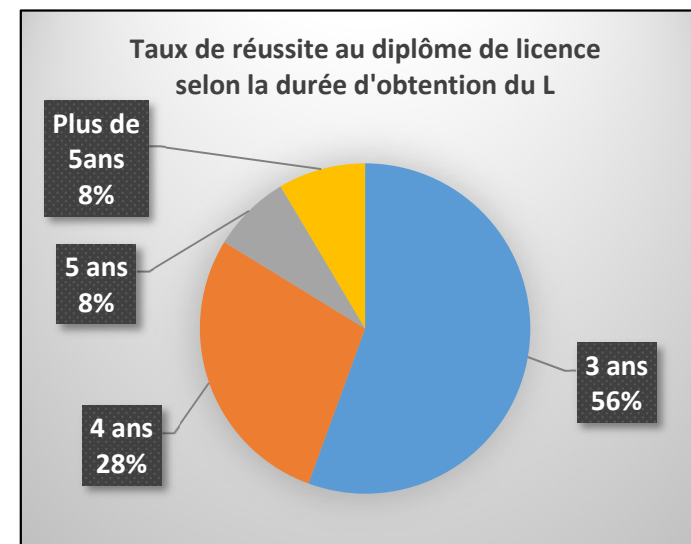

La réussite en Licence Sciences Sociales 2016-2017

Champ de la population : ensemble des étudiants inscrits en L3 en 2016/2017, titulaires d'un bac français (non compris les équivalences au bac).

Lecture : En 2016/2017, **80%** des étudiants inscrits en L3 ont obtenu leur diplôme de licence.

Lecture : **56%** des diplômés de licence en 2016/2017 avaient obtenu leur diplôme en 3 ans.