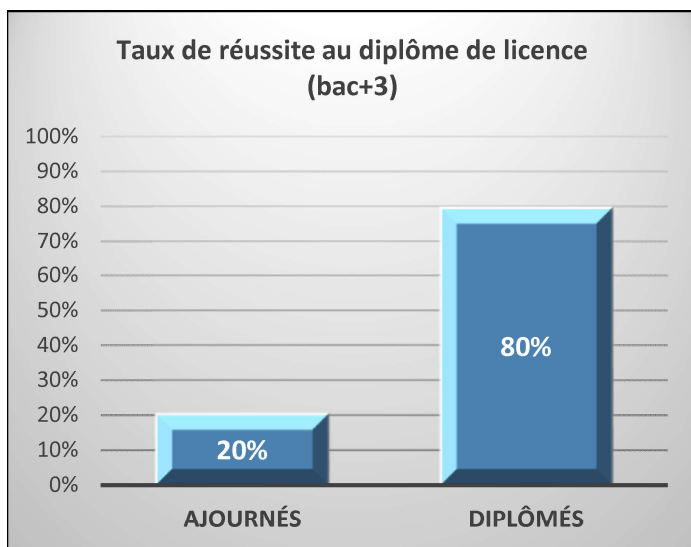

La réussite en Licence Sciences Sociales 2016-2017

Champ de la population : ensemble des étudiants inscrits en L3 en 2016/2017, titulaires d'un bac français (non compris les équivalences au bac).

Lecture : En 2016/2017, **80%** des étudiants inscrits en L3 ont obtenu leur diplôme de licence.

Lecture : **56%** des diplômés de licence en 2016/2017 avaient obtenu leur diplôme en 3 ans.