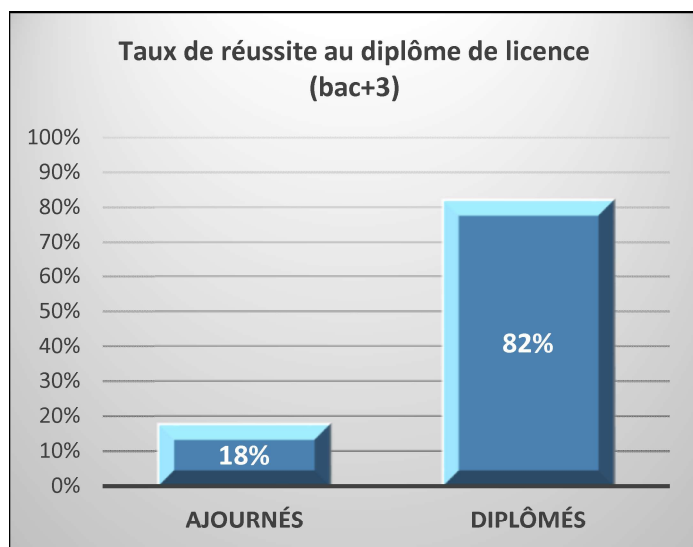

La réussite en Licence Sciences du Langage 2016-2017

Champ de la population : ensemble des étudiants inscrits en L3 en 2016/2017, titulaires d'un bac français (non compris les équivalences au bac).

Lecture : En 2016/2017, **82%** des étudiants inscrits en L3 ont obtenu leur diplôme de licence.

Lecture : **58%** des diplômés de licence en 2016/2017 avaient obtenu leur diplôme en 3 ans.