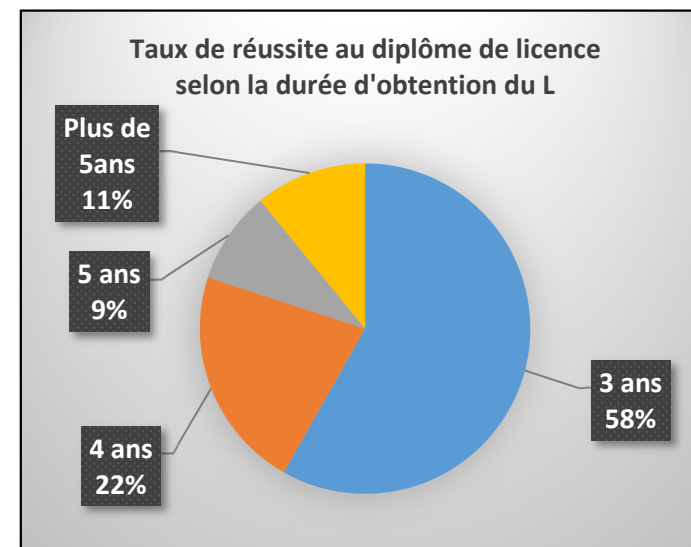

La réussite en Licence Sciences du Langage 2016-2017

Champ de la population : ensemble des étudiants inscrits en L3 en 2016/2017, titulaires d'un bac français (non compris les équivalences au bac).

Lecture : En 2016/2017, **82%** des étudiants inscrits en L3 ont obtenu leur diplôme de licence.

Lecture : **58%** des diplômés de licence en 2016/2017 avaient obtenu leur diplôme en 3 ans.