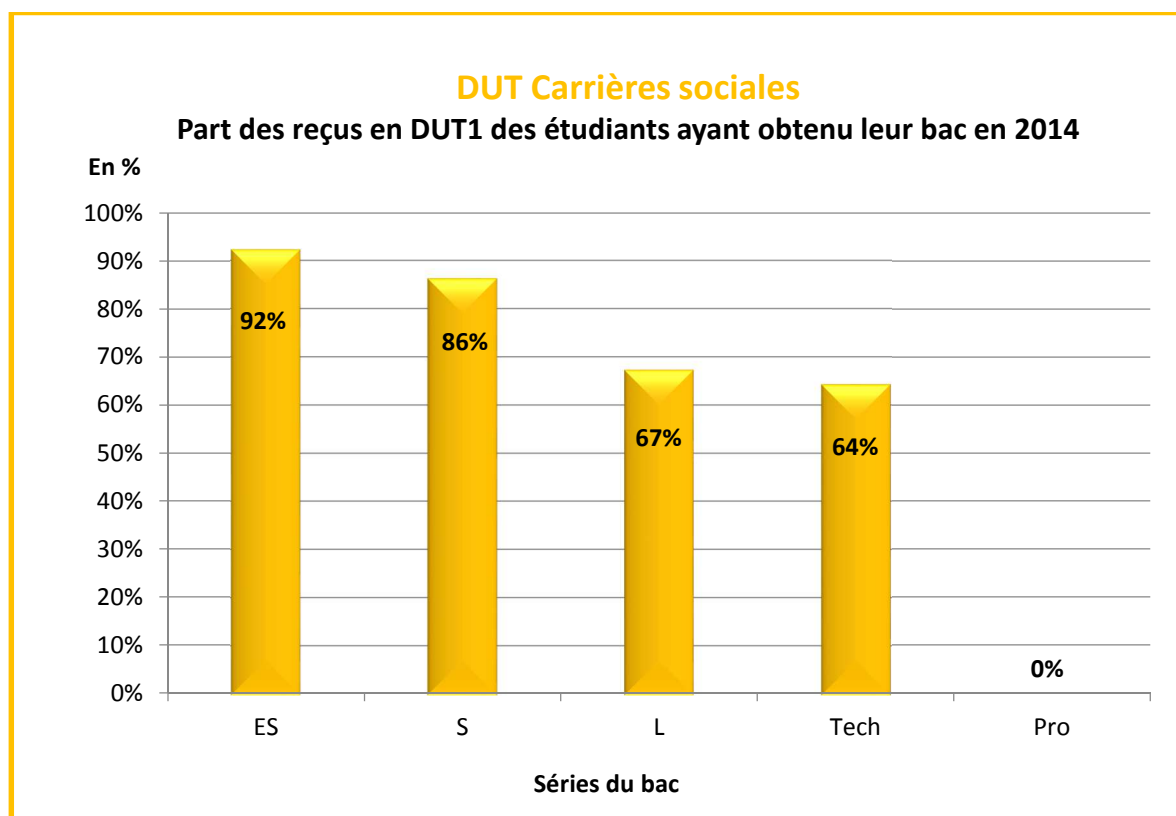

## Quelles sont vos chances de réussite en DUT1 Carrières sociales selon la série de votre bac ?

DUT1 Carrières sociales		
Série de bac obtenu en 2014	Nbre d'Inscrits administratifs	Nbre de reçus en juin 2015
ES	24	22
L	7	6
S	3	2
Techno	22	14
Pro	0	0
Bac international	0	0
Titre équivalent au bac	0	0
<b>Total</b>	<b>56</b>	<b>44</b>

*Lecture :* Parmi les 56 étudiants inscrits en DUT1 Carrières sociales en 2014/2015, 44 étudiants avaient obtenu un bac ES en 2014.

*Exemple de lecture du graphique :*

Parmi les 24 étudiants ayant obtenu un bac ES en 2014, 92% ont été reçus en juin 2015.