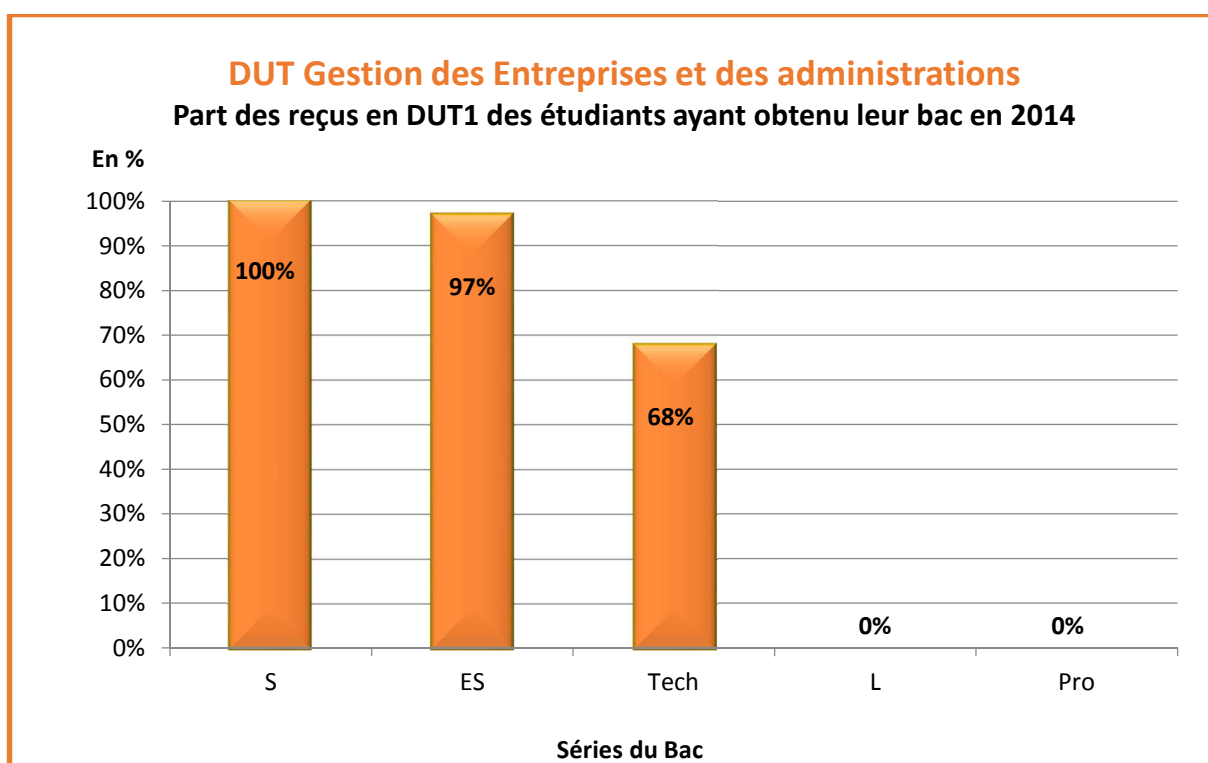

## Quelles sont vos chances de réussite en DUT1 Gestion des entreprises et des administrations/GEA selon la série de votre bac ?

DUT1 GEA		
Série de bac obtenu en 2014	Nbre d'Inscrits administratifs	Nbre de reçus en juin 2015
S	29	29
ES	97	94
Techno	75	51
L	0	0
Pro	0	0
Bac international	0	0
Titre équivalent au bac	0	0
<b>Total</b>	<b>201</b>	<b>174</b>

*Lecture* : Parmi les 201 étudiants inscrits en DUT1 Gestion des entreprises et des administrations en 2014/2015, 97 étudiants avaient obtenu un bac ES en 2014.

*Exemple de lecture du graphique :*

Parmi les 97 étudiants ayant obtenu un bac ES en 2014, 97% ont été reçus en juin 2015.